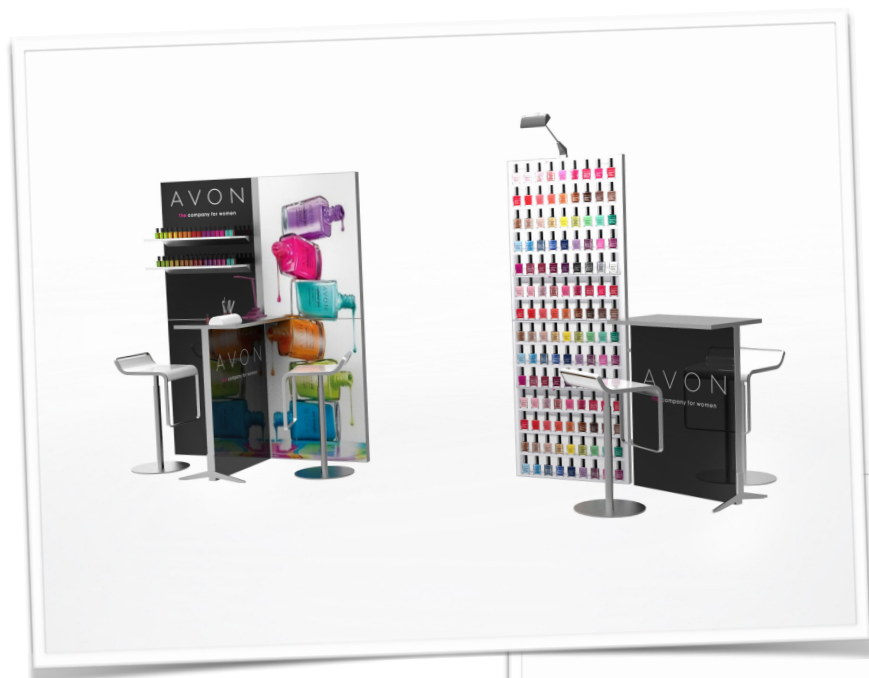

T - Time-bound - Ограниченный во времени - монтаж любого стенда в течение 60 минут

Промо стенды

Автомобильные стенды

Выставочные стенды

Барные зоны