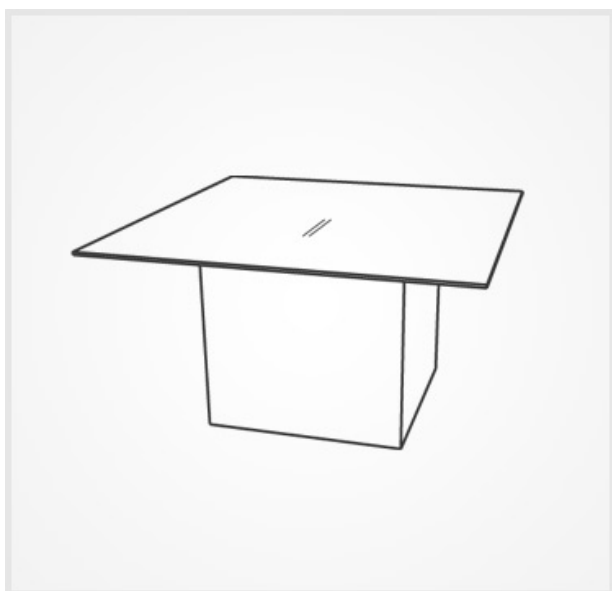

QUADRO

Стол стандартной высоты на кубическом основании.

Столешница выполнена из закаленного стекла.

Комфортное размещение до восьми гостей за одним столом.

Для подсветки используются RGB лампы с дистанционным управлением.

| | |
|-----------|-----------------|
| РАЗМЕРЫ: | 150x150x75 (см) |
| ЦВЕТ: | белый |
| МАТЕРИАЛ: | полиэтилен |
| ВЕС: | 90 (кг) |
| ОБЪЕМ: | 0.45 (куб.м) |